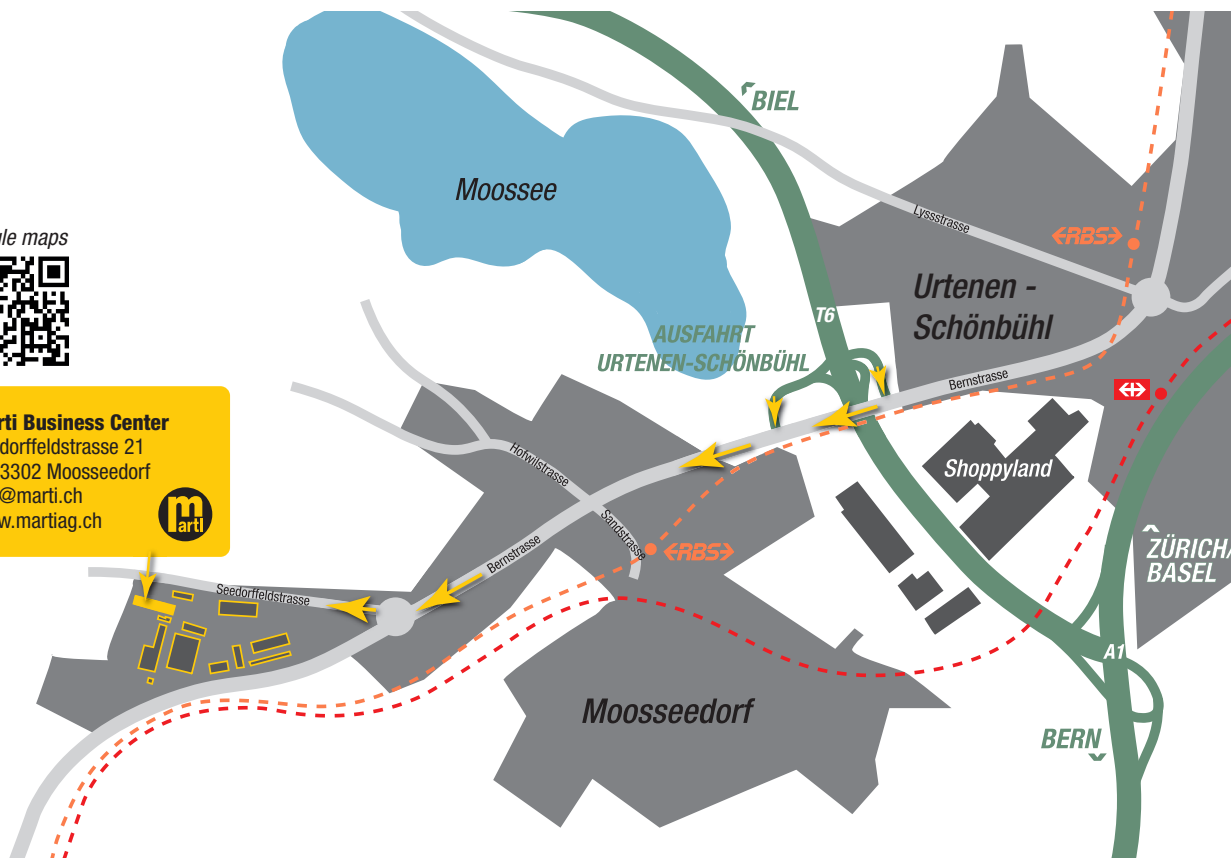

ANFAHRTSPLAN MARTI BUSINESS CENTER

Seedorffeldstrasse 21, CH-3302 Moosseedorf

google maps

Marti Business Center
Seedorffeldstrasse 21
CH-3302 Moosseedorf
info@marti.ch
www.martiag.ch

Mit dem Auto

von Bern/Zürich:

Ab Autobahn A1 auf Autobahn T6 Biel/Bienne abzweigen; nach ca. 400 m Ausfahrt Schönbühl benutzen. Signalisation Bern/Zollikofen/Moosseedorf folgen. Beim Dorfausgang im Moosseedorf-Kreisel (Schiff) erste Ausfahrt nehmen, Seedorffeldstrasse; nach ca. 500 m befindet sich auf der linken Seite das „Marti Business Center“ mit Steinfassade. Besuchparkplätze stehen vor dem Gebäude zur Verfügung.

von Biel:

Ab Autobahn T6, Ausfahrt Schönbühl benutzen. Signalisation Bern/Zollikofen/Moosseedorf folgen. Beim Dorfausgang im Moosseedorf-Kreisel (Schiff) erste Ausfahrt nehmen, Seedorffeldstrasse; nach ca. 500 m befindet sich auf der linken Seite das „Marti Business Center“ mit Steinfassade. Besuchparkplätze stehen vor dem Gebäude zur Verfügung.

Mit der Bahn RBS (Regionalverkehr Bern-Solothurn)

Ab Bahnhof Bern, Station RBS, Linie J (Jegenstorf) benutzen; aussteigen an RBS-Haltestelle Moosseedorf. Zu Fuss via Sandstrasse/Bernstrasse in Richtung Bern/Zollikofen. Beim Dorfausgang Moosseedorf-Kreisel (Schiff) rechts halten, Seedorffeldstrasse; nach ca. 500 m befindet sich auf der linken Seite das „Marti Business Center“ mit Steinfassade (Gehzeit ab RBS-Haltestelle Moosseedorf ca. 20 Minuten).