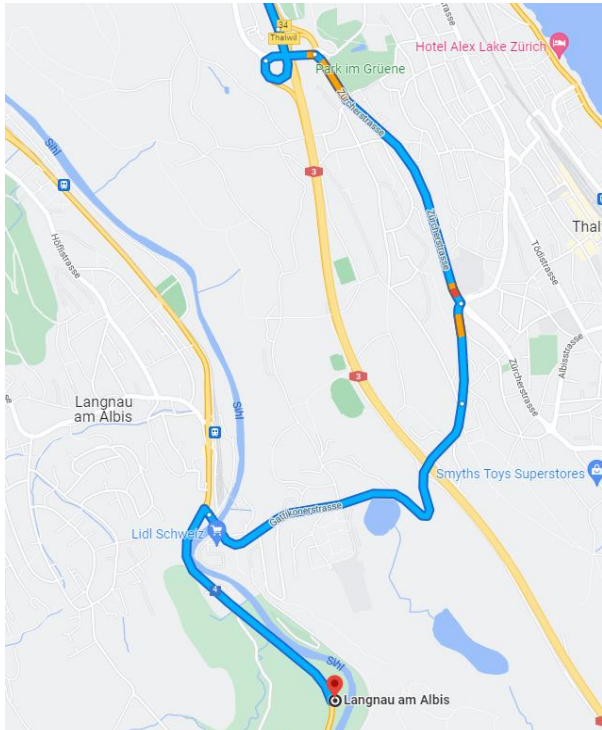

Einlaufbauwerk Thawil - **EBW**

Kostenstelle: 7310 - 5082
Adresse: Sihltalstrasse 131
8135 Langnau am Albis
Koordinaten: E: 2'684'110
N: 1'236'860
Kontakt: Francisco Vale
+41 (0)79 412 52 46

[EBW - google maps](#)

von Norden *dal nord*

von Süden: *da sud*